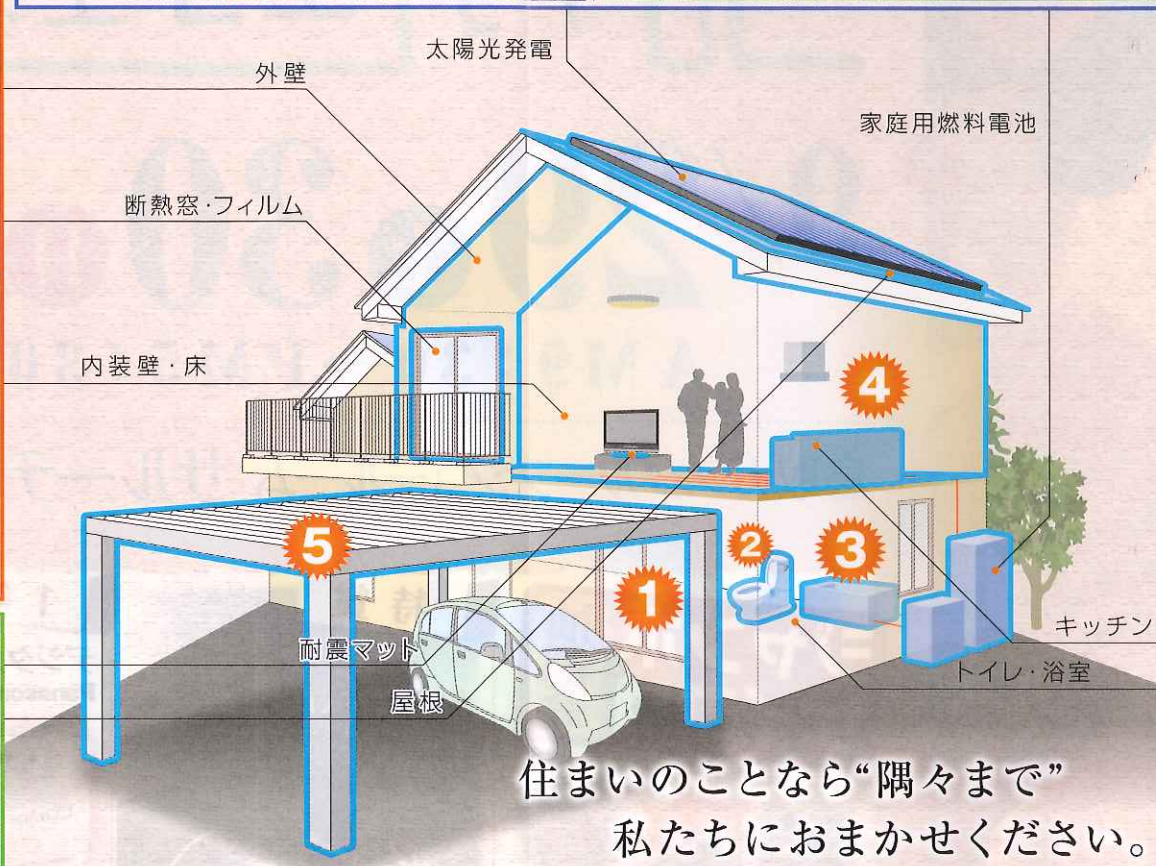

水道直結連続生成型電解還元水浄水器  
医療機器製造販売業登録番号：221AGBZX00290000

ミストサウナは“みんなにやさしい”  
浴室暖房乾燥機

- ▶ ヒンヤリ冷たい浴室がポカポカ快適に。
- ▶ 赤ちゃんや子どもにもやさしい暖かさ。
- ▶ 発汗&リラクセスで、うるおいミスト保湿浴。

**太陽光発電** 設置相談受付中!

お取扱メーカー

Panasonic SOLAR FRONTIER  
NORITZ KYOCERA

家庭用燃料電池 ENE-FARM エネファーム

電気をを使う場所で発電する、無駄の少ないシステム。

これからは家庭で発電する時代です。

**屋根裏収納 & ロフト**

畳1枚の下を、収納スペースに。

畳の床下を有効活用。座布団や暖房器具など、和室の必需品をたっぷり収納できます。すっきり片付くので、空間にゆとりが生まれます。

住居空間を狭くすることなく、比較的大きな収納スペースが確保でき、しかも人目に触れることはありません。ストーブ、扇風機など季節家電や、ベビーベッドなど使用しなくなったものを収納しておけます。