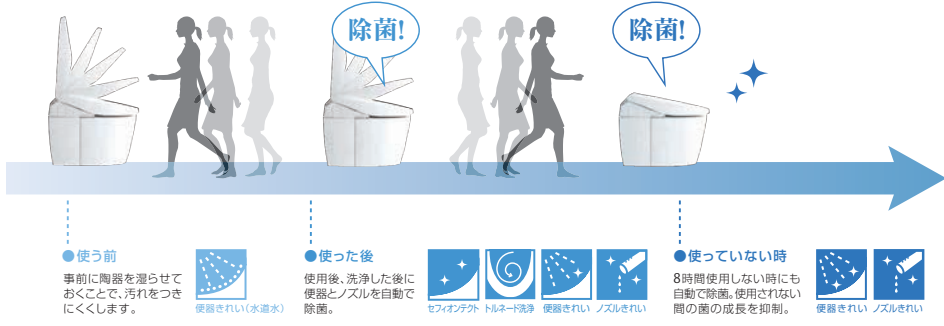

システムトイレ紹介

「きれいな除菌水」で、  
毎回手間なし除菌。  
トイレのきれいが  
長持ちします。

TOTO ネオレスト

TOTOのトイレなら、毎回自動で便器とノズルを除菌するんです。  
清潔で気持ちいい。そのうえ汚れにくいから、きれいが長持ちします。  
トイレをいちばんきれいな場所へ。

機能① 汚れつきにくくする「プレミスト」

プレミストとセフィオンテクトの相乗効果で汚れがつきにくく、落ちやすくなりました。

機能② 瞬間暖房便座

センサーが人の動きを検知し、使用するときだけ便座をあたためます。

◎使う度に毎回除菌。使っていない時も定期的に除菌!

「理想の住環境」をカタチにいたします

鳥取ガスグループのリフォームグループは、リフォーム・新築という概念にとらわれない、お客さまのライフスタイルや住まいの将来性を考えた「理想の住環境」をカタチにいたします。

打合せ開始から工事完了、アフターのお付合ひまで一人のスタッフが全て担当します。