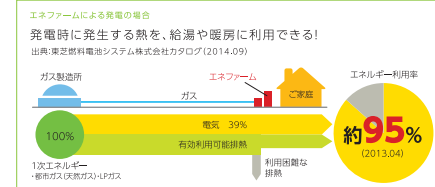

## W発電 ひまわりキャンペーン

キャンペーン受付期間 2016年3月31日まで

**売電量 UP!**

**太陽光 + エネファーム・エコウィル**

「太陽光発電」にガスエネルギーから電気をつくる「ガスコージェネレーションシステム」を組み合わせたダブル発電。  
どちらもクリーンなエネルギーから発電するので地球にやさしく、また太陽光発電だけの場合よりも発電量が増えて、結果的に売れる電気の量も増加します。

**さらにお得**

**買取制度 + ひまわりポイント**

2009年11月より、太陽光発電の余剰電力買取制度が始まりました。ダブル発電なら国の買取価格1kWhあたり29円に加えて、1kWhの売電につき、さらに6ポイントのひまわりポイント(1ポイント=1円)、ひまわりポイントは、ポイント提供開始日から120か月間提供いたします。鳥取ガスグループはお客さまの環境貢献を応援します。

※1kWhあたりのポイント数やキャンペーン期間、太陽光発電における買取条件・買取期間等は、諸般の事情により変更となる場合がございます。あらかじめご了承ください。

※このキャンペーンは、政府による「太陽光発電の新たな買取制度」の主旨に鳥取ガスグループが賛同し、家庭用コージェネレーションシステムと太陽光発電設備の両方で発電することによるCO<sub>2</sub>削減をサポートし、その普及促進を図ることを目的といたします。※本キャンペーンは鳥取ガス株式会社または鳥取ガス産業株式会社とガス使用契約を締結しているお客さまを対象とさせていただきます。

ガスで発電。未来を今よりもっと明るく。

## エネファーム

エネファームとは

エネファームは、家で使う電気とお湯を一緒に作りだす、世界初の家庭用燃料電池システムです。電気は、ガスから取り出した水素と、空気中の酸素を化学反応させて、安全・クリーンに発電。さらに、その時に発生する熱を有効に使ってお湯をつくります。つまり、エコに発電しながら、エネルギーを節約する、環境にも財布にも優しいシステムなのです。

従来は捨てていたエネルギーをガスだから、効率よく活用できます!  
遠くの発電所から電気が送られた場合、発電時に排出される熱が捨てられ、送電ロスがあるなどエネルギーのムダが多くなります。  
電気を使う場所で発電することで、エネルギーのムダを減らすエコウィル・エネファーム(ガスコージェネレーションシステム)なら、排熱を給湯・暖房に使えるので、エネルギーを有効に利用することができます。それぞれのご家庭の電気、給湯、お湯はりなどの使用状況を自ら学習して、最も省エネとなる時間に、自動的に発電を行う学習機能も搭載しています。必要なときに必要なだけエネルギーをくれるので、今までと同じように暮らしながら、省エネに貢献することができます。