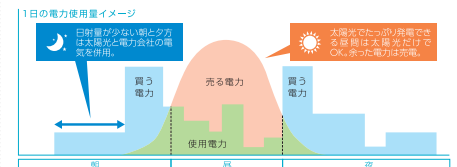

## 太陽光発電システム

太陽光発電は、発電時にCO<sub>2</sub>をださないクリーンエネルギーです。

太陽光発電は、温暖化の主な原因と考えられているCO<sub>2</sub>を発電時に排出しません。わが家に太陽光発電を設置すれば、ことさら節電したり省エネしたりなくても、普通に暮らすだけで、CO<sub>2</sub>排出量や原油消費量を大幅に減らすことができ、ひいては地球環境の保護につながってゆきます。

年間ランニングコスト大幅ダウンの経済性。

家庭で使用する消費電力量と太陽光発電の発電量を1日のサイクルで考えると下図のようなイメージになります。太陽光で発電できない夜間は電力会社から電力を購入、日が昇り太陽光発電が可能になると、家庭で使用する電力を自ら発電でまかないます。さらに発電量が上回る昼間は、余った電力を電力会社に売ることのできるのランニングコストも経済的です。